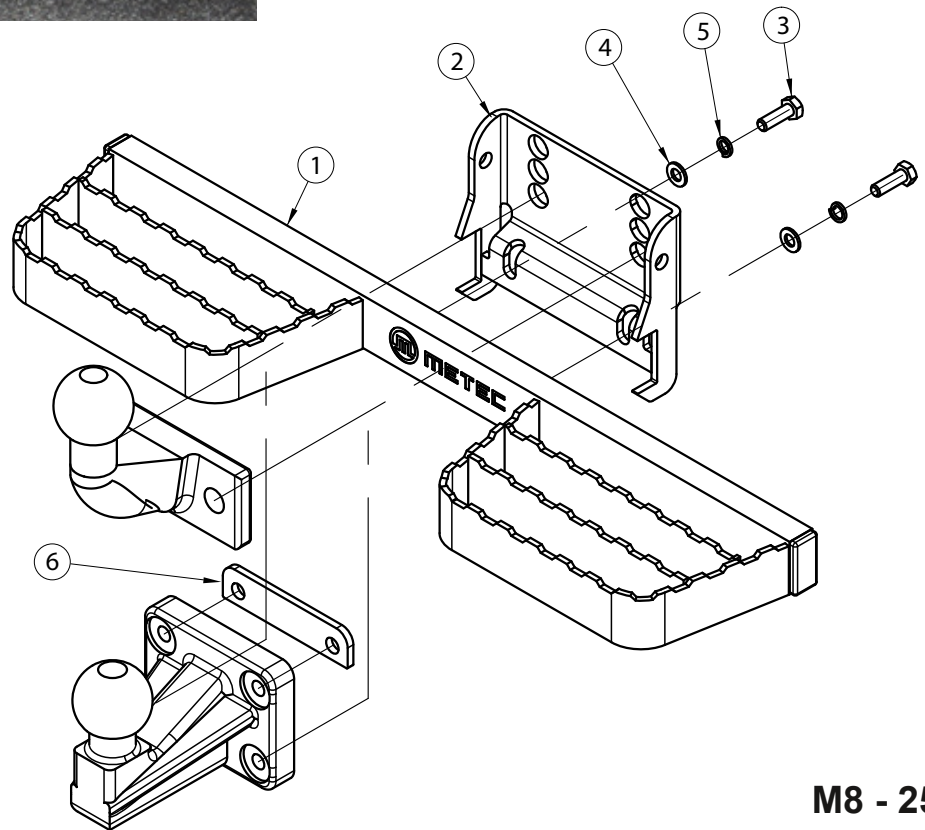

Art. 888419

Aste | Step | Ступень | Trittbrett

- | | |
|--|---|
| 1. Aste / step / ступень / Trittbrett | 1 |
| 2. Kronstein / bracket / кронштейн / Konsole | 1 |
| 3. Polt / bolt / болт / Bolzen M8x25 | 2 |
| 4. Seib / washer / шайба / Scheibe 8,4x16x1,6 | 2 |
| 5. Vedruseib / spring washer / пружинная шайба / Federscheibe A2 | 2 |
| 6. Plaat / plate / пластина / Scheibe | 1 |

M8 - 25Nm

Kaal / Weight / Масса / Gewicht: 4,0kg

Paigaldusaeg / Time of mounting / Время установки / Einbauzeit: 10min

Vajalikud tööriistad / Required Tools / Необходимые инструменты / Benötigte Werkzeuge.