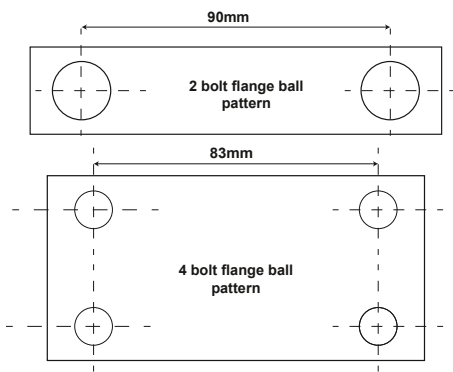

Art. 888419

Aste | Step | Ступень | Trittbrett

- | | |
|--|---|
| 1. Aste / step / ступень / Trittbrett | 1 |
| 2. Kronstein / bracket / кронштейн / Konsole | 1 |
| 3. Polt / bolt / болт / Bolzen M8x25 | 2 |
| 4. Seib / washer / шайба / Scheibe 8,4x16x1,6 | 2 |
| 5. Vedruseib / spring washer / пружинная шайба / Federscheibe A2 | 2 |
| 6. Plaat / plate / пластина / Scheibe | 1 |

M8 - 25Nm

Kaal / Weight / Масса / Gewicht: 4,0kg

Paigaldusaeg / Time of mounting / Время установки / Einbauzeit: 10min

Vajalikud tööriistad / Required Tools / Необходимые инструменты / Benötigte Werkzeuge.