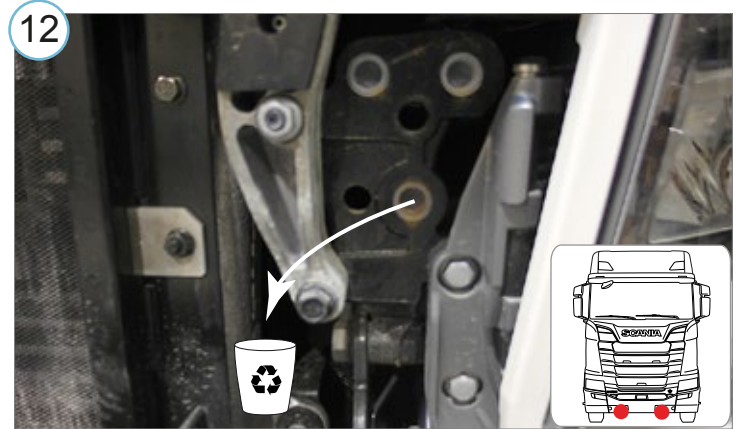

Vajalikud tööriistad / Required Tools / Необходимые инструменты / Benötigte Werkzeuge

**Scania R&S 2016- Low, Medium & High Bumper**

Rammraud GRIFFIN I | Truck cattleguard GRIFFIN I | Передняя дуга GRIFFIN I | LKW Bullfänger GRIFFIN I

# Scania R&S 2016- Low, Medium & High Bumper

Rammraud GRIFFIN I | Truck cattleguard GRIFFIN I | Передняя дуга GRIFFIN I | LKW Bullfänger GRIFFIN I

**Scania R&S 2016- Low, Medium & High Bumper**

Rammraud GRIFFIN I | Truck cattleguard GRIFFIN I | Передняя дуга GRIFFIN I | LKW Bullfänger GRIFFIN I