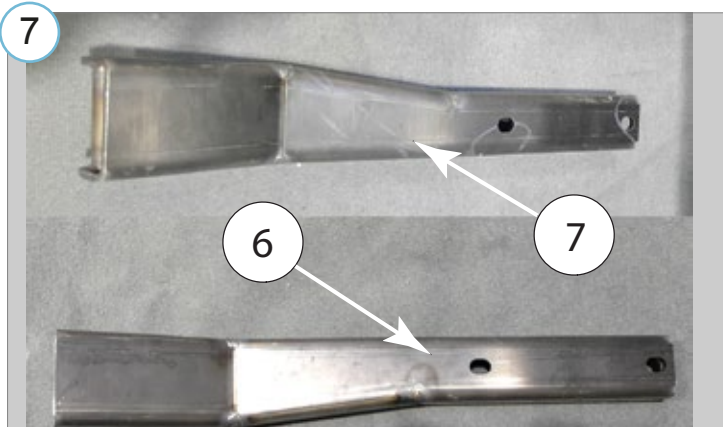

Scania R&S 2016- Low, Medium & High Bumper

Rammraud GRIFFIN I | Truck cattleguard GRIFFIN I | Передняя дуга GRIFFIN I | LKW Bullfänger GRIFFIN I