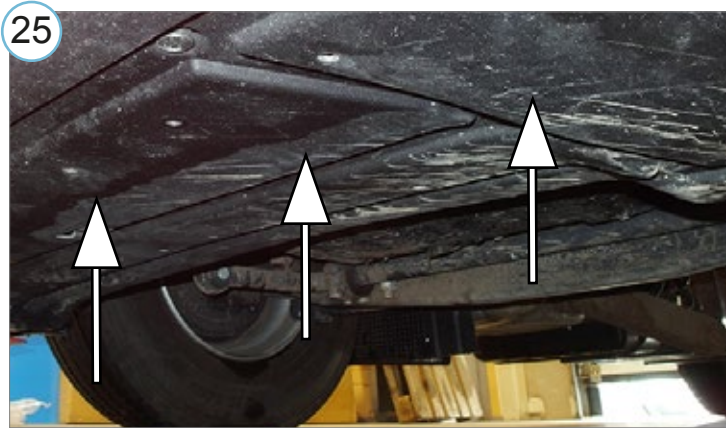

# Scania R&S 2016- Low, Medium & High Bumper

Rammraud GRIFFIN I | Truck cattleguard GRIFFIN I | Передняя дуга GRIFFIN I | LKW Bullfänger GRIFFIN I

**Scania R&S 2016- Low, Medium & High Bumper**

Rammraud GRIFFIN I | Truck cattleguard GRIFFIN I | Передняя дуга GRIFFIN I | LKW Bullfänger GRIFFIN I

# Scania R&S 2016- Low, Medium & High Bumper

Rammraud GRIFFIN I | Truck cattleguard GRIFFIN I | Передняя дуга GRIFFIN I | LKW Bullfänger GRIFFIN I

26 Pukseerimine  
Towing  
Буксировка  
Abschleppen

29

1	2	3	4	5	6	7
8	9				13	14
15	16				20	21
22	23				27	28
29	30					