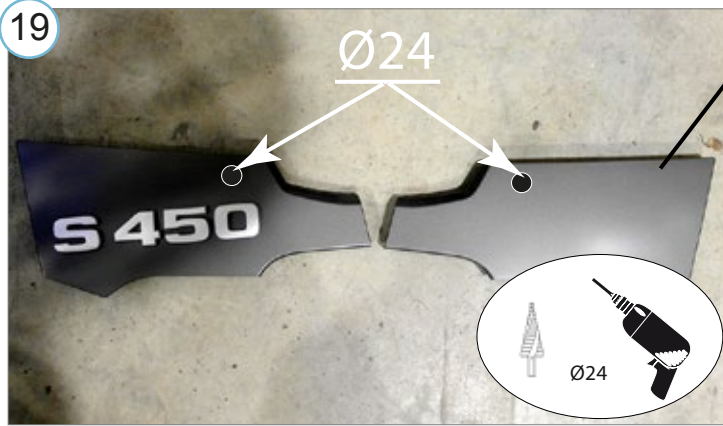

# Scania R&S 2016- Low, Medium & High Bumper

Rammraud GRIFFIN I | Truck cattleguard GRIFFIN I | Передняя дуга GRIFFIN I | LKW Bullfänger GRIFFIN I

**Scania R&S 2016- Low, Medium & High Bumper**

Rammraud GRIFFIN I | Truck cattleguard GRIFFIN I | Передняя дуга GRIFFIN I | LKW Bullfänger GRIFFIN I