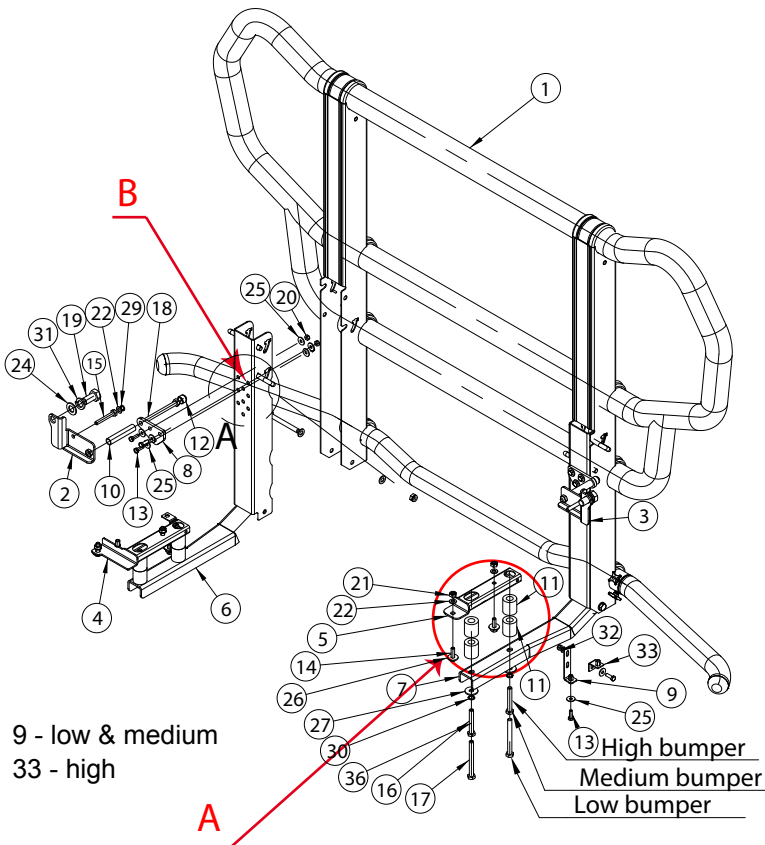

# Scania R&S 2016- Low, Medium & High Bumper

Art. 864544, 864545 (with net)

Rammraud GRIFFIN I | Truck cattleguard GRIFFIN I | Передняя дуга GRIFFIN I | LKW Bullfänger GRIFFIN I

- |   |    |
|---|----|
| 1. Rammraud / cattle guard / передняя дуга / Bullfänger             | 1  |
| 2. Kronstein / bracket / кронштейн / Konsole                        | 1  |
| 3. Kronstein / bracket / кронштейн / Konsole                        | 1  |
| 4. Kronstein / bracket / кронштейн / Konsole                        | 1  |
| 5. Kronstein / bracket / кронштейн / Konsole                        | 1  |
| 6. Kronstein / bracket / кронштейн / Konsole                        | 1  |
| 7. Kronstein / bracket / кронштейн / Konsole                        | 1  |
| 8. Plaat / plate / пластина / Platte                                | 2  |
| 9. Vinkel / langed plate / угольник / winkel                        | 2  |
| 10. Puks / bushing / букса / Buchse                                 | 2  |
| 11. Puks / bushing / букса / Buchse                                 | 8  |
| 12. Mutrikate / nut cover / колпак / Mutter Abdeckung M12           | 2  |
| 13. Polt / bolt / болт / Bolzen M8x25                               | 10 |
| 14. Polt / bolt / болт / Bolzen M10x35                              | 4  |
| 15. Polt / bolt / болт / Bolzen M10x70                              | 2  |
| 16. Polt / bolt / болт / Bolzen M12x80                              | 4  |
| 17. Polt / bolt / болт / Bolzen M12x120                             | 4  |
| 18. Polt / bolt / болт / Bolzen M12x130                             | 2  |
| 19. Polt / bolt / болт / Bolzen M20x40                              | 2  |
| 20. Mutter / nut / гайка / Mutter M8                                | 8  |
| 21. Mutter / nut / гайка / Mutter M10                               | 4  |
| 22. Seib / washer / шайба / Scheibe 10,5x20x2                       | 6  |
| 23. Seib / washer / шайба / Scheibe 13x24x2,5                       | 2  |
| 24. Seib / washer / шайба / Scheibe 20x37x3                         | 2  |
| 25. Seib / washer / шайба / Scheibe 8,4x24x2                        | 16 |
| 26. Seib / washer / шайба / Scheibe 10,5x30x2,5                     | 4  |
| 27. Seib / washer / шайба / Scheibe 13x37x3                         | 4  |
| 28. Vedruseib / spring washer / пружинная шайба / Federnscheibe A8  | 2  |
| 29. Vedruseib / spring washer / пружинная шайба / Federnscheibe A10 | 2  |
| 30. Vedruseib / spring washer / пружинная шайба / Federnscheibe A12 | 4  |
| 31. Vedruseib / spring washer / пружинная шайба / Federnscheibe A20 | 2  |
| 32. Seib / washer / шайба / Scheibe 8,4x16x1,6                      | 2  |
| 33. Vinkel / langed plate / угольник / winkel                       | 2  |