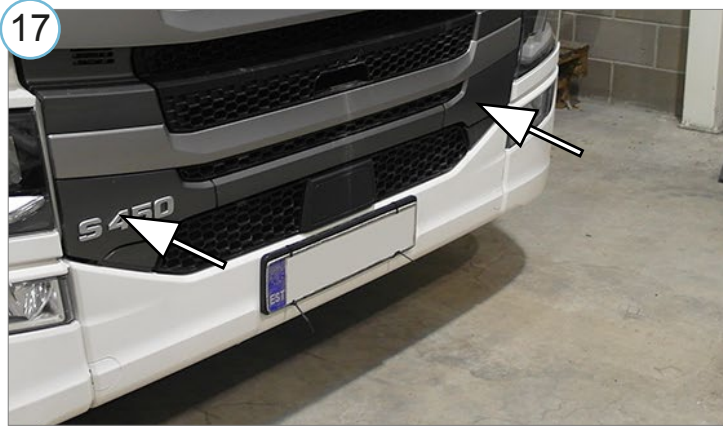

# Scania R&S 2016- Low, Medium & High Bumper

Rammraud GRIFFIN I | Truck cattleguard GRIFFIN I | Передняя дуга GRIFFIN I | LKW Bullfänger GRIFFIN I

**Scania R&S 2016- Low, Medium & High Bumper**

Rammraud GRIFFIN I | Truck cattleguard GRIFFIN I | Передняя дуга GRIFFIN I | LKW Bullfänger GRIFFIN I