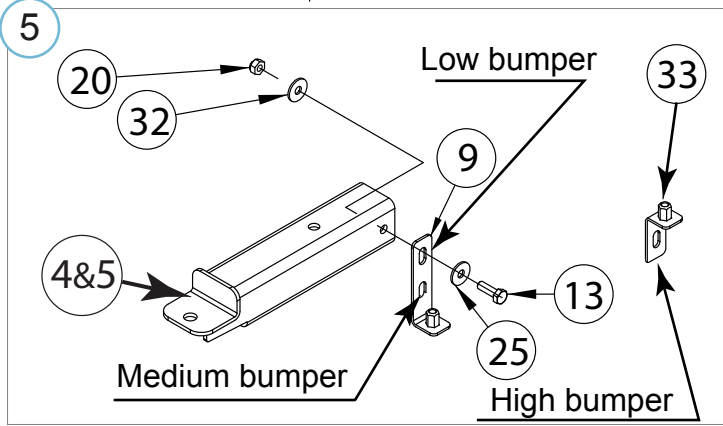

Scania R&S 2016- Low, Medium & High Bumper

Rammraud GRIFFIN I | Truck cattleguard GRIFFIN I | Передняя дуга GRIFFIN I | LKW Bullfänger GRIFFIN I