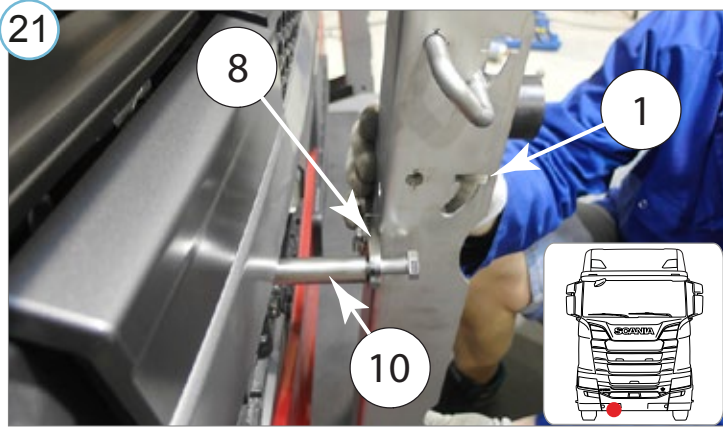

# Scania R&S 2016- Low, Medium & High Bumper

Rammraud GRIFFIN I | Truck cattleguard GRIFFIN I | Передняя дуга GRIFFIN I | LKW Bullfänger GRIFFIN I

**Scania R&S 2016- Low, Medium & High Bumper**

Rammraud GRIFFIN I | Truck cattleguard GRIFFIN I | Передняя дуга GRIFFIN I | LKW Bullfänger GRIFFIN I

# Scania R&S 2016- Low, Medium & High Bumper

Rammraud GRIFFIN I | Truck cattleguard GRIFFIN I | Передняя дуга GRIFFIN I | LKW Bullfänger GRIFFIN I

26 Pukseerimine  
Towing  
Буксировка  
Abschleppen

29

1	2	3	4	5	6	7
8	9				13	14
15	16				20	21
22	23				27	28
29	30					