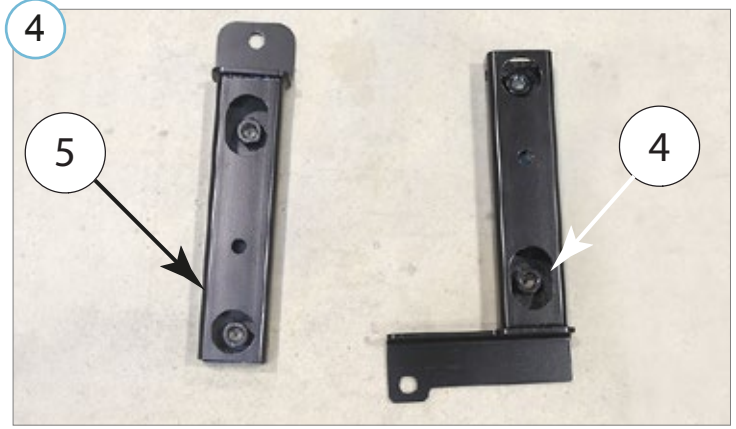

Scania R&S 2016- Low, Medium & High Bumper

Rammraud GRIFFIN I | Truck cattleguard GRIFFIN I | Передняя дуга GRIFFIN I | LKW Bullfänger GRIFFIN I