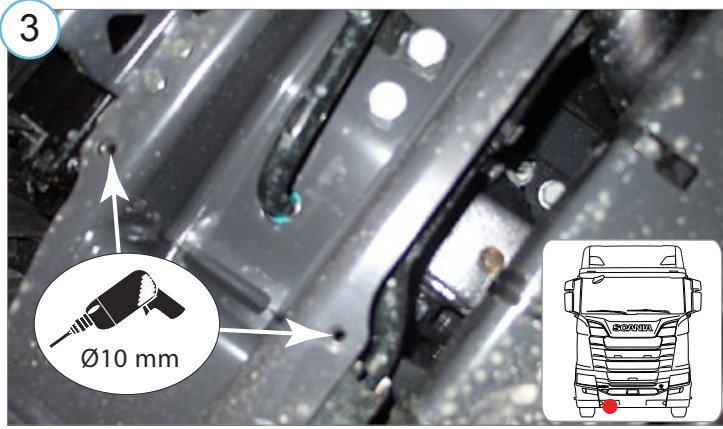

Scania R&S 2016- Low, Medium & High Bumper

Rammraud GRIFFIN I | Truck cattleguard GRIFFIN I | Передняя дуга GRIFFIN I | LKW Bullfänger GRIFFIN I