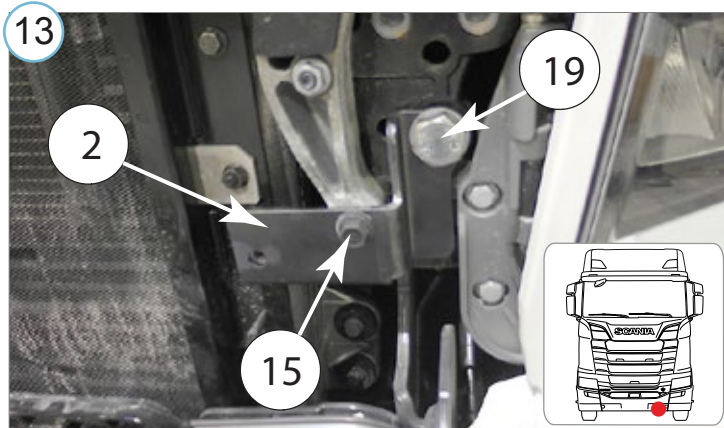

Vajalikud tööriistad / Required Tools / Необходимые инструменты / Benötigte Werkzeuge

**Scania R&S 2016- Low, Medium & High Bumper**

Rammraud GRIFFIN I | Truck cattleguard GRIFFIN I | Передняя дуга GRIFFIN I | LKW Bullfänger GRIFFIN I

# Scania R&S 2016- Low, Medium & High Bumper

Rammraud GRIFFIN I | Truck cattleguard GRIFFIN I | Передняя дуга GRIFFIN I | LKW Bullfänger GRIFFIN I

**Scania R&S 2016- Low, Medium & High Bumper**

Rammraud GRIFFIN I | Truck cattleguard GRIFFIN I | Передняя дуга GRIFFIN I | LKW Bullfänger GRIFFIN I