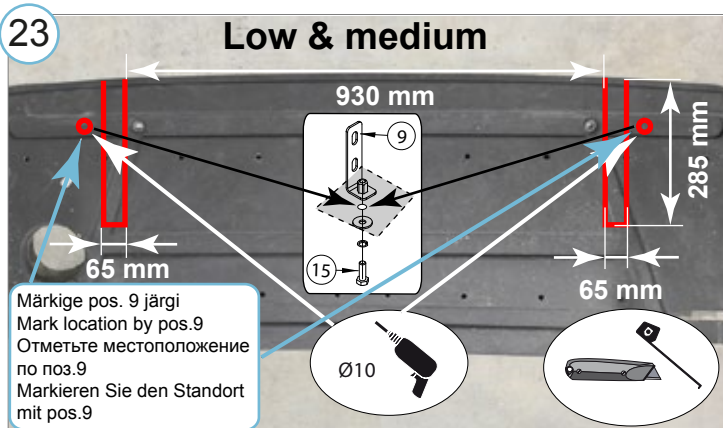

# Scania R&S 2016- Low, Medium & High Bumper

Rammraud GRIFFIN I | Truck cattleguard GRIFFIN I | Передняя дуга GRIFFIN I | LKW Bullfänger GRIFFIN I

**Scania R&S 2016- Low, Medium & High Bumper**

Rammraud GRIFFIN I | Truck cattleguard GRIFFIN I | Передняя дуга GRIFFIN I | LKW Bullfänger GRIFFIN I