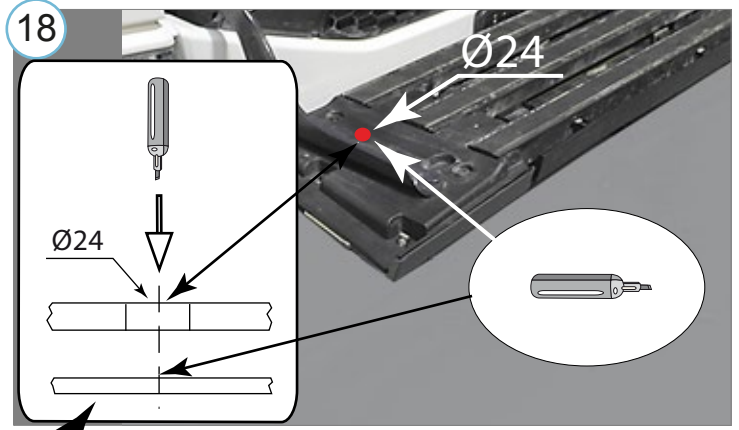

# Scania R&S 2016- Low, Medium & High Bumper

Rammraud GRIFFIN I | Truck cattleguard GRIFFIN I | Передняя дуга GRIFFIN I | LKW Bullfänger GRIFFIN I

**Scania R&S 2016- Low, Medium & High Bumper**

Rammraud GRIFFIN I | Truck cattleguard GRIFFIN I | Передняя дуга GRIFFIN I | LKW Bullfänger GRIFFIN I