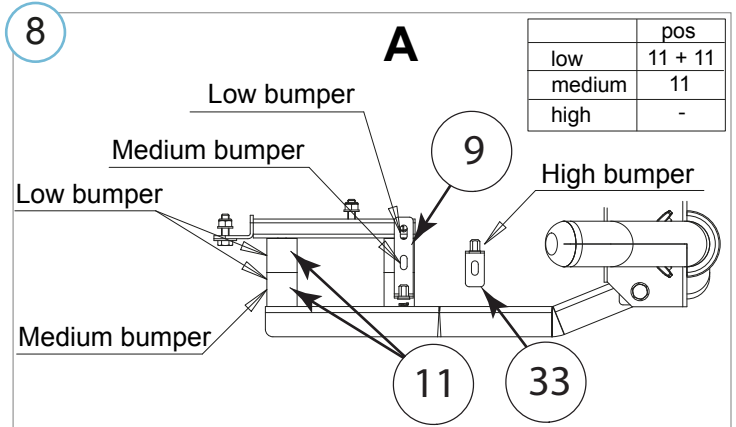

Scania R&S 2016- Low, Medium & High Bumper

Rammraud GRIFFIN I | Truck cattleguard GRIFFIN I | Передняя дуга GRIFFIN I | LKW Bullfänger GRIFFIN I