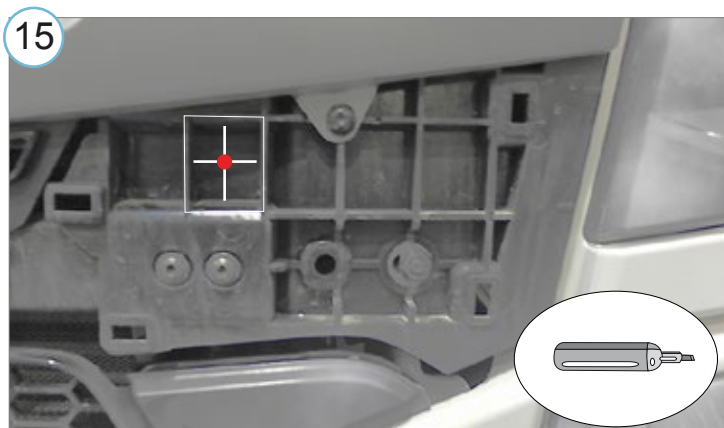

Vajalikud tööriistad / Required Tools / Необходимые инструменты / Benötigte Werkzeuge

**Scania R&S 2016- Low, Medium & High Bumper**

Rammraud GRIFFIN I | Truck cattleguard GRIFFIN I | Передняя дуга GRIFFIN I | LKW Bullfänger GRIFFIN I

# Scania R&S 2016- Low, Medium & High Bumper

Rammraud GRIFFIN I | Truck cattleguard GRIFFIN I | Передняя дуга GRIFFIN I | LKW Bullfänger GRIFFIN I

**Scania R&S 2016- Low, Medium & High Bumper**

Rammraud GRIFFIN I | Truck cattleguard GRIFFIN I | Передняя дуга GRIFFIN I | LKW Bullfänger GRIFFIN I