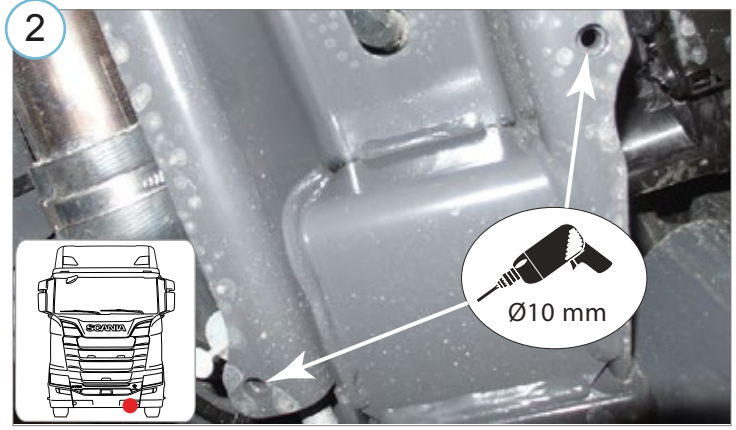

Scania R&S 2016- Low, Medium & High Bumper

Rammraud GRIFFIN I | Truck cattleguard GRIFFIN I | Передняя дуга GRIFFIN I | LKW Bullfänger GRIFFIN I