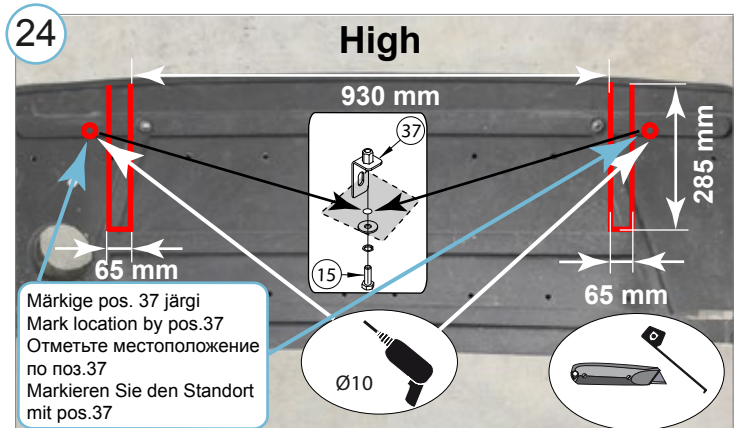

# Scania R&S 2016- Low, Medium & High Bumper

Rammraud GRIFFIN I | Truck cattleguard GRIFFIN I | Передняя дуга GRIFFIN I | LKW Bullfänger GRIFFIN I

**Scania R&S 2016- Low, Medium & High Bumper**

Rammraud GRIFFIN I | Truck cattleguard GRIFFIN I | Передняя дуга GRIFFIN I | LKW Bullfänger GRIFFIN I