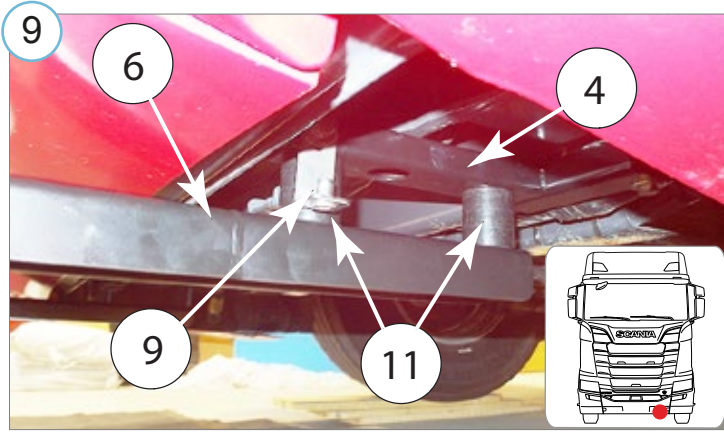

Vajalikud tööriistad / Required Tools / Необходимые инструменты / Benötigte Werkzeuge

**Scania R&S 2016- Low, Medium & High Bumper**

Rammraud GRIFFIN I | Truck cattleguard GRIFFIN I | Передняя дуга GRIFFIN I | LKW Bullfänger GRIFFIN I

# Scania R&S 2016- Low, Medium & High Bumper

Rammraud GRIFFIN I | Truck cattleguard GRIFFIN I | Передняя дуга GRIFFIN I | LKW Bullfänger GRIFFIN I

**Scania R&S 2016- Low, Medium & High Bumper**

Rammraud GRIFFIN I | Truck cattleguard GRIFFIN I | Передняя дуга GRIFFIN I | LKW Bullfänger GRIFFIN I