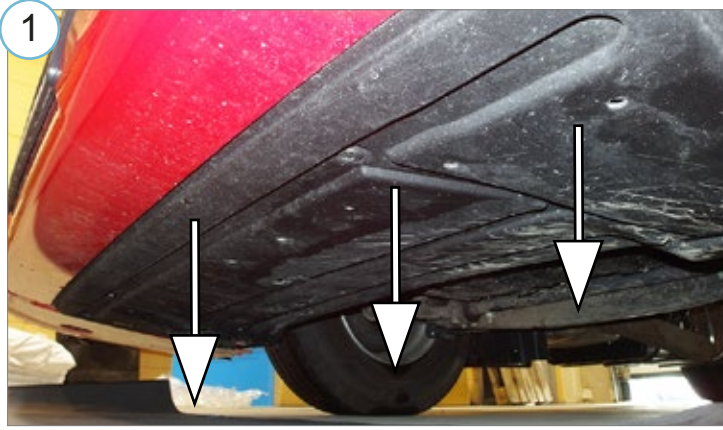

# Scania R&S 2016- Low, Medium & High Bumper

Rammraud GRIFFIN I | Truck cattleguard GRIFFIN I | Передняя дуга GRIFFIN I | LKW Bullfänger GRIFFIN I

**Scania R&S 2016- Low, Medium & High Bumper**

Rammraud GRIFFIN I | Truck cattleguard GRIFFIN I | Передняя дуга GRIFFIN I | LKW Bullfänger GRIFFIN I