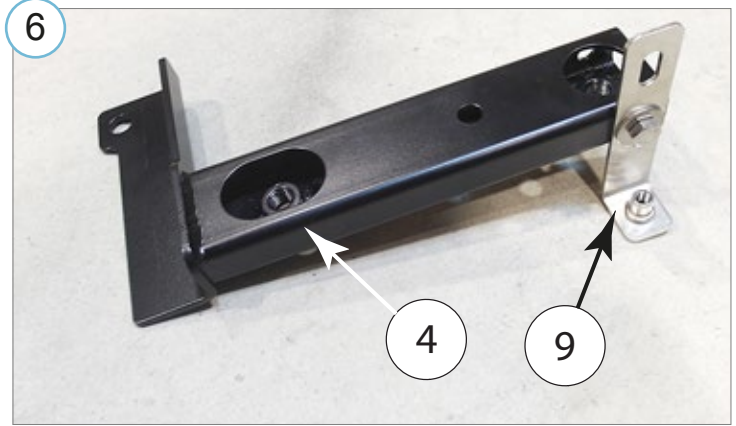

Scania R&S 2016- Low, Medium & High Bumper

Rammraud GRIFFIN I | Truck cattleguard GRIFFIN I | Передняя дуга GRIFFIN I | LKW Bullfänger GRIFFIN I