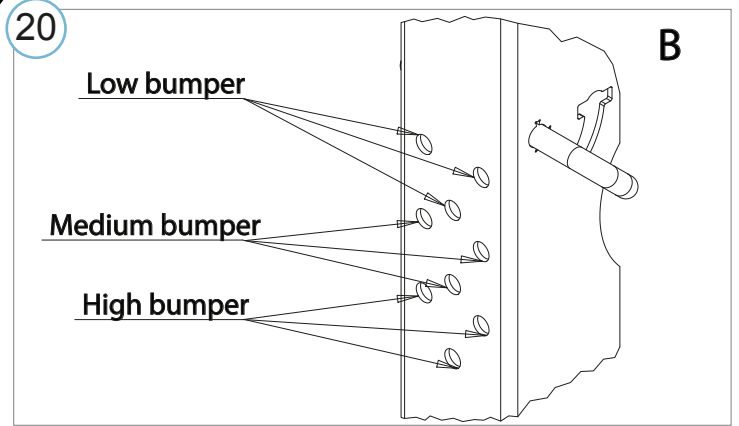

# Scania R&S 2016- Low, Medium & High Bumper

Rammraud GRIFFIN I | Truck cattleguard GRIFFIN I | Передняя дуга GRIFFIN I | LKW Bullfänger GRIFFIN I

**Scania R&S 2016- Low, Medium & High Bumper**

Rammraud GRIFFIN I | Truck cattleguard GRIFFIN I | Передняя дуга GRIFFIN I | LKW Bullfänger GRIFFIN I