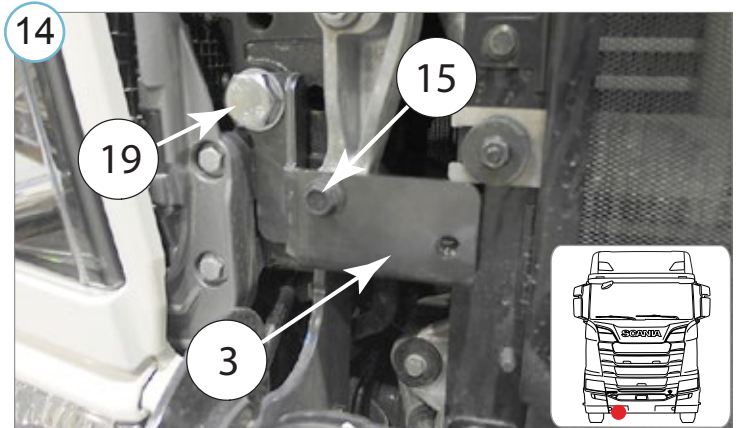

Vajalikud tööriistad / Required Tools / Необходимые инструменты / Benötigte Werkzeuge

**Scania R&S 2016- Low, Medium & High Bumper**

Rammraud GRIFFIN I | Truck cattleguard GRIFFIN I | Передняя дуга GRIFFIN I | LKW Bullfänger GRIFFIN I

# Scania R&S 2016- Low, Medium & High Bumper

Rammraud GRIFFIN I | Truck cattleguard GRIFFIN I | Передняя дуга GRIFFIN I | LKW Bullfänger GRIFFIN I

**Scania R&S 2016- Low, Medium & High Bumper**

Rammraud GRIFFIN I | Truck cattleguard GRIFFIN I | Передняя дуга GRIFFIN I | LKW Bullfänger GRIFFIN I