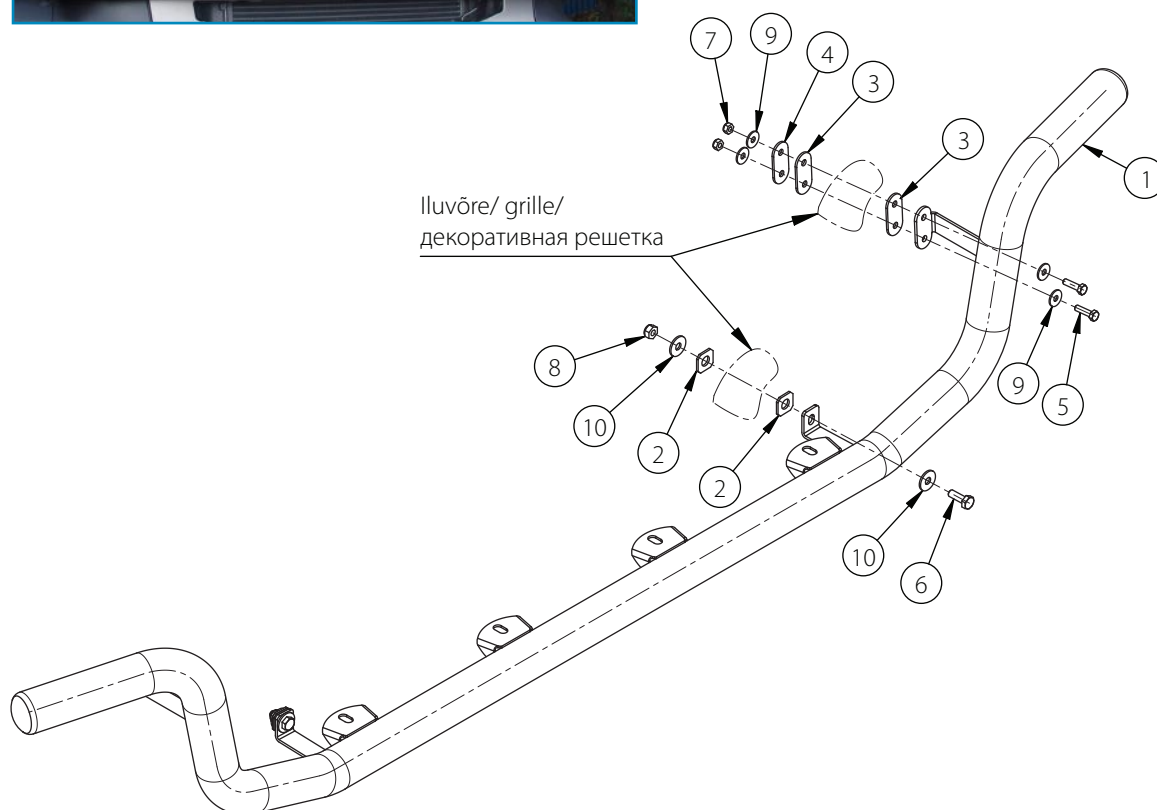

Montaažiskeem / Mounting Instructions / Монтажная схема

Scania R 2009-

Art. 864381

Laternakandur Ø 60

Lampholder Ø 60

Носитель фар Ø 60

- |  |   |
|--|---|
| 1. Laternakandur / lampholder / носитель фар | 1 |
| 2. Kompensaator / rubber sheet / кронштейн   | 4 |
| 3. Kompensaator / rubber sheet / кронштейн   | 4 |
| 4. Plaat / plate / пластина                  | 2 |
| 5. Polt / bolt / болт M8x30 mm DIN 933       | 4 |
| 6. Polt / bolt / болт M10x30 mm DIN 933      | 2 |
| 7. Mutter / nut / гайка M8 DIN 985           | 4 |
| 8. Mutter / nut / гайка M10 DIN 985          | 2 |
| 9. Seib / washer / шайба 8,4x24x2 mm         | 8 |
| 10. Seib / washer / шайба 10,5x30x2,5 mm     | 4 |

# Montaažiskeem / Mounting Instructions / Монтажная схема

Scania R 2009-

Art. 864381

Laternakandur Ø 60

Lampholder Ø 60

Носитель фар Ø 60

## Paigaldamine / Instructions / Инструкция установки

Pilt 1 / Pic. 1 / Рис. 1

Pilt 2 / Pic. 2 / Рис. 2

- EST • Märgi ja puuri vastavalt laternakandurile. Avad katta silikoniga. Paigalda laternakandur.
- ENG • Mark and drill according to the lampholder. Cover the holes with silicone. Mount the lampholder.
- RUS • Отметить и просверлить отверстия в соответствии с носителем фар. Отверстия покрыть силиконом. Установить носитель фар.

## Toote andmed / Data of the product / Данные о товаре

- Mõõdud / Measures / Размеры: 164x385x2135 mm.
- Kaal / Weight / Масса: 7,3 kg.
- Paigaldusaeg / Time of mounting / Время установки: 60 min.
- Tähtsad markeeringud / Important labels / Важные этикетки: