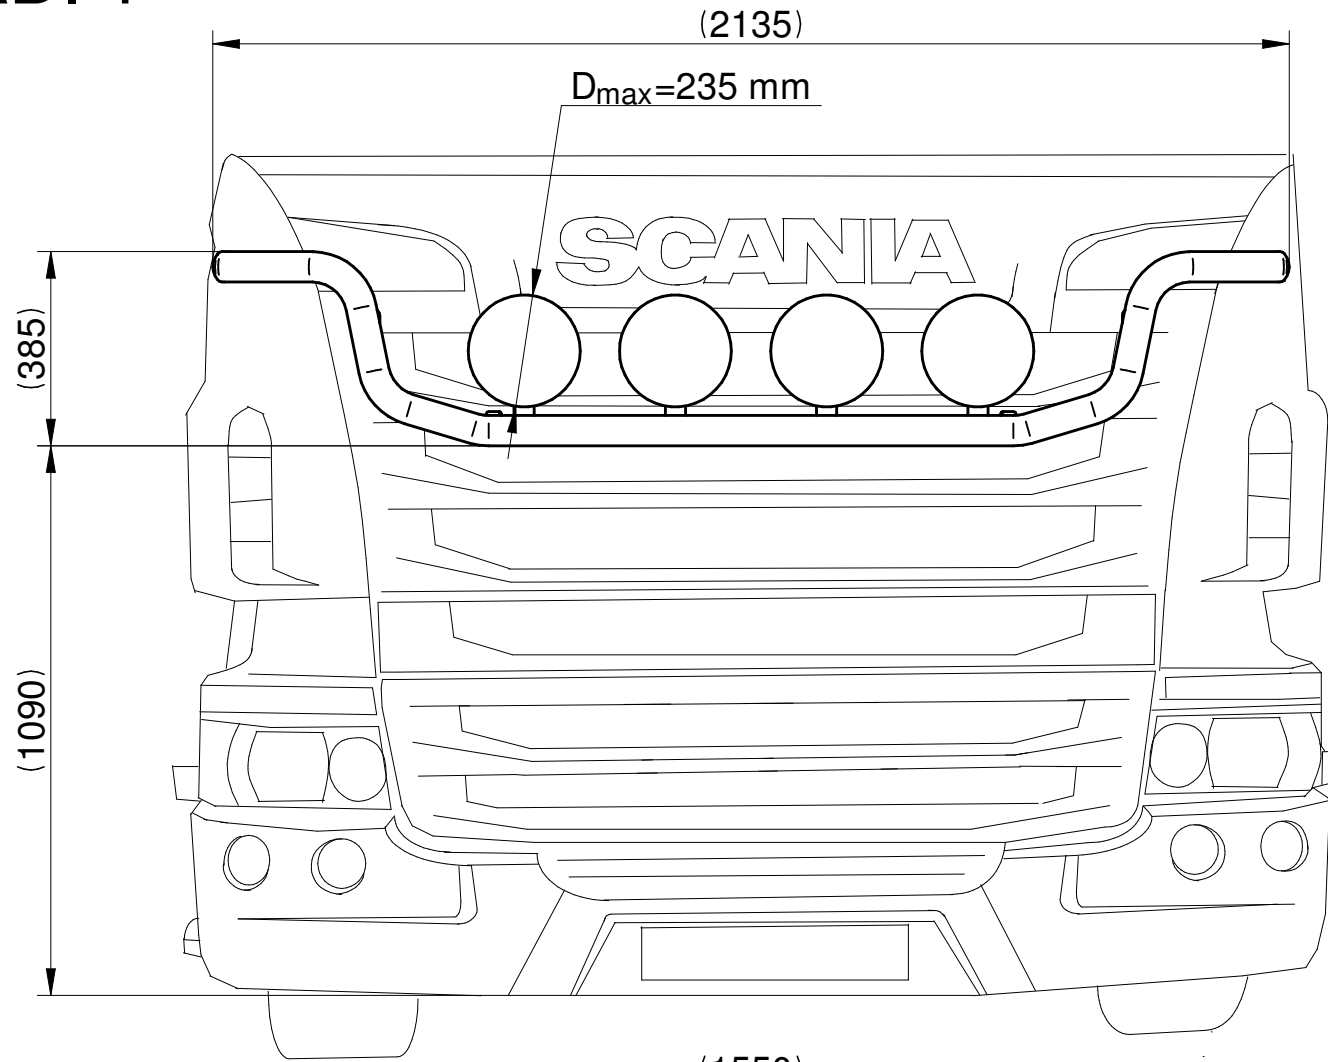

Montaažiskeem / Mounting Instructions / Монтажная схема

Scania R 2009-

Art. 864381

Laternakandur Ø 60

Lampholder Ø 60

Носитель фар Ø 60

- |  |   |
|--|---|
| 1. Laternakandur / lampholder / носитель фар | 1 |
| 2. Kompensaator / rubber sheet / кронштейн   | 4 |
| 3. Kompensaator / rubber sheet / кронштейн   | 4 |
| 4. Plaat / plate / пластина                  | 2 |
| 5. Polt / bolt / болт M8x30 mm DIN 933       | 4 |
| 6. Polt / bolt / болт M10x30 mm DIN 933      | 2 |
| 7. Mutter / nut / гайка M8 DIN 985           | 4 |
| 8. Mutter / nut / гайка M10 DIN 985          | 2 |
| 9. Seib / washer / шайба 8,4x24x2 mm         | 8 |
| 10. Seib / washer / шайба 10,5x30x2,5 mm     | 4 |

# Montaažiskeem / Mounting Instructions / Монтажная схема

Scania R 2009-

Art. 864381

Laternakandur Ø 60

Lampholder Ø 60

Носитель фар Ø 60

## Toote andmed / Data of the product / Данные о товаре

- Mõõdud / Measures / Размеры: 164x385x2135 mm.
- Kaal / Weight / Масса: 7,3 kg.
- Paigaldusaeg / Time of mounting / Время установки: 60 min.
- Tähtsad markeeringud / Important labels / Важные этикетки:

AD. 1

Dimensions 864381