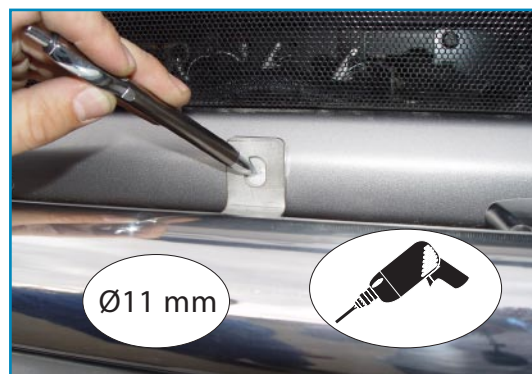

Pilt 2 / Pic. 2 / Рис. 2

1. EST • Märgi ja puuri vastavalt laternakandurile. Avad katta silikoniga. Paigalda laternakandur.
2. ENG • Mark and drill according to the lampholder. Cover the holes with silicone. Mount the lampholder.
3. RUS • Отметить и просверлить отверстия в соответствии с носителем фар. Отверстия покрыть силиконом. Установить носитель фар.

Toote andmed / Data of the product / Данные о товаре

- Mõõdud / Measures / Размеры: 164x385x2135 mm.
- Kaal / Weight / Масса: 7,3 kg.
- Paigaldusaeg / Time of mounting / Время установки: 60 min.
- Tähtsad markeeringud / Important labels / Важные этикетки: