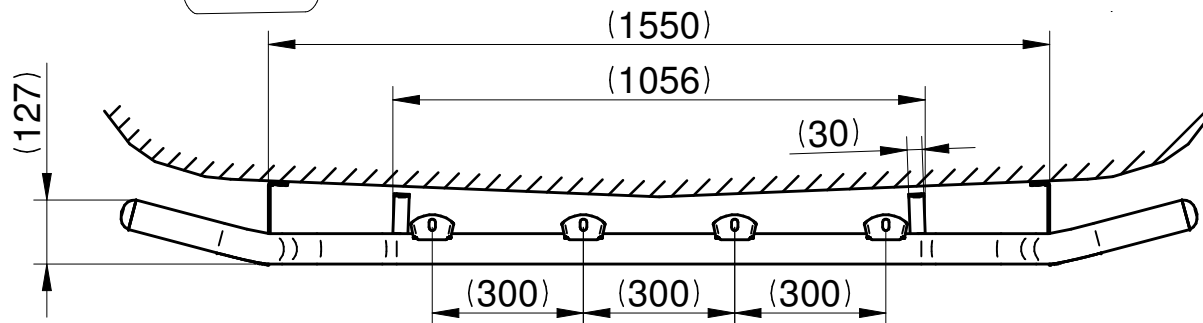

AD. 1

Dimensions 864381