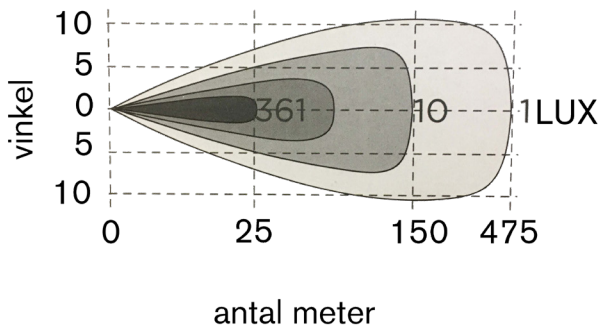

ljusbild med ECE-godkänd installation