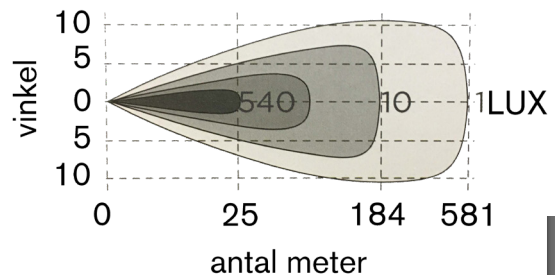

ljusbild med boostinstallation (ej ECE-godkänd)