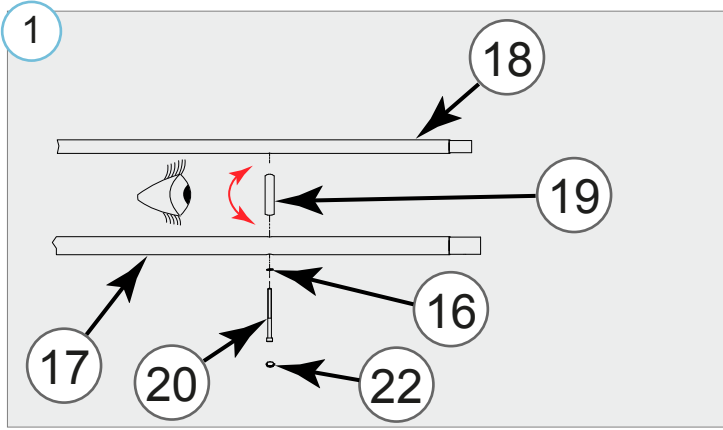

Ford Transit/Tourneo Custom 2023- / VW Transporter 24- (L2)

Pakiraam katusele | Luggage rack on the roof | Gepäckablage auf dem Dach