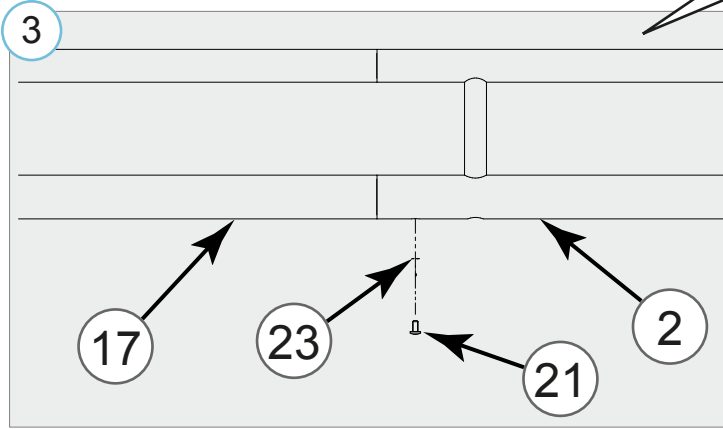

Ford Transit/Tourneo Custom 2023- / VW Transporter 24- (L2)

Pakiraam katusele | Luggage rack on the roof | Gepäckablage auf dem Dach