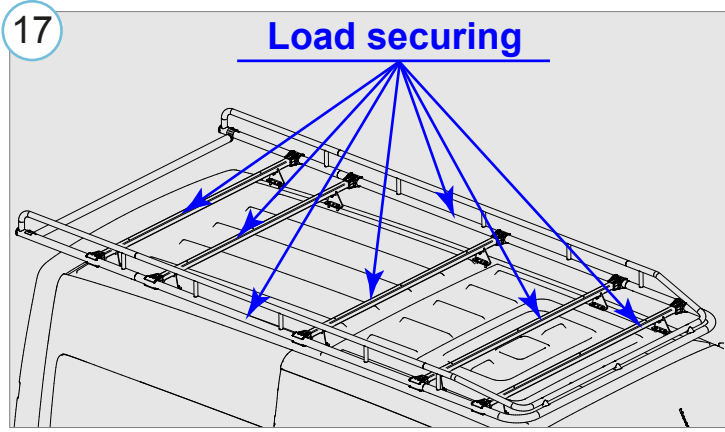

M5- 8 Nm
M6 - 11 Nm
M8 - 25 Nm

Ford Transit/Tourneo Custom 2023- / VW Transporter 24- (L2)

Pakiraam katusele | Luggage rack on the roof | Gepäckablage auf dem Dach

Ford Transit/Tourneo Custom 2023- / VW Transporter 24- (L2)

Pakiraam katusele | Luggage rack on the roof | Gepäckablage auf dem Dach

- Kui METEC toode ei vasta Teie ootustele või kui on tegemist toote ebapiisava kvaliteediga, siis pretensioonid esitada lehel www.metec.ee
- If the METEC product does not meet Your expectations or if it is a product of insufficient quality, then you can submit a claim at www.metec.ee
- Wenn METEC Produkt nicht Ihren Erwartungen entspricht oder wenn es um Qualitätsmängel geht, dann bitte die Ansprüche auf Seite www.metec.ee einreichen