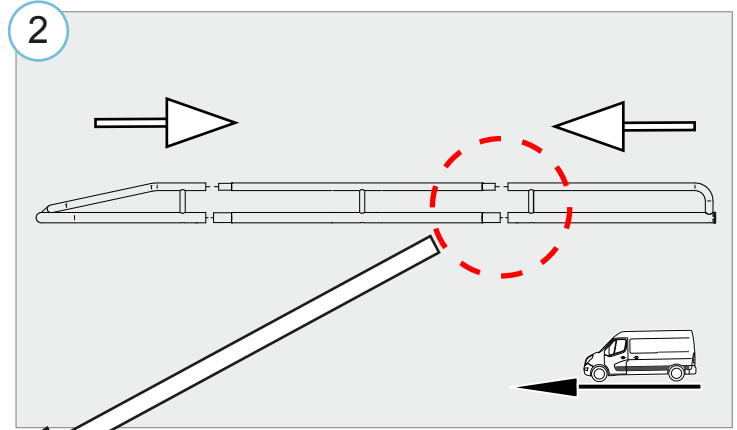

Ford Transit/Tourneo Custom 2023- / VW Transporter 24- (L2)

Pakiraam katusele | Luggage rack on the roof | Gepäckablage auf dem Dach