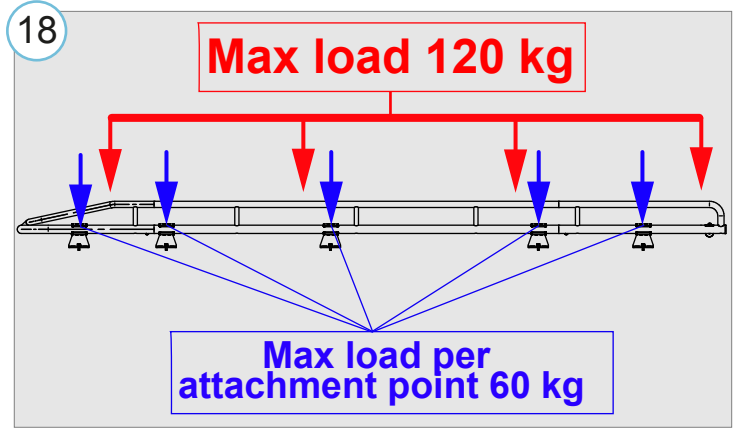

- Kui METEC toode ei vasta Teie ootustele või kui on tegemist toote ebapiisava kvaliteediga, siis pretensioonid esitada lehel www.metec.ee
- If the METEC product does not meet Your expectations or if it is a product of insufficient quality, then you can submit a claim at www.metec.ee
- Wenn METEC Produkt nicht Ihren Erwartungen entspricht oder wenn es um Qualitätsmängel geht, dann bitte die Ansprüche auf Seite www.metec.ee einreichen