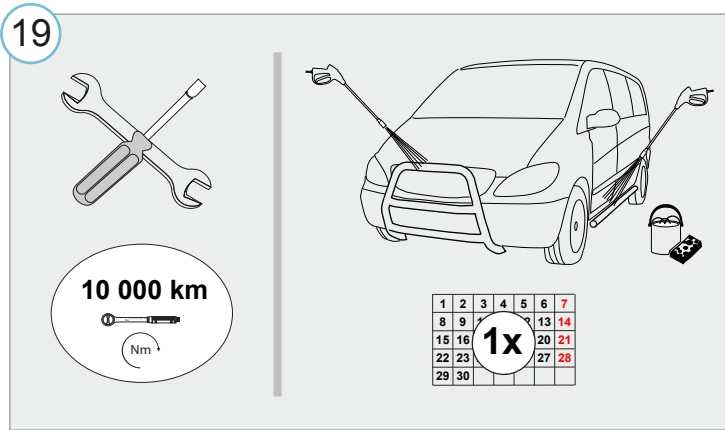

- Kui METEC toode ei vasta Teie ootustele või kui on tegemist toote ebapiisava kvaliteediga, siis pretensioonid esitada lehel www.metec.ee
- If the METEC product does not meet Your expectations or if it is a product of insufficient quality, then you can submit a claim at www.metec.ee
- Wenn METEC Produkt nicht Ihren Erwartungen entspricht oder wenn es um Qualitätsmängel geht, dann bitte die Ansprüche auf Seite www.metec.ee einreichen