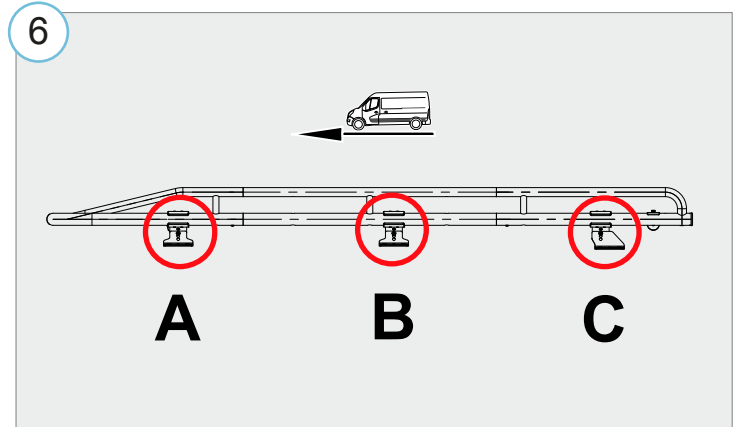

Ford Transit/Tourneo Custom 2023- / VW Transporter 24- (L2)

Pakiraam katusele | Luggage rack on the roof | Gepäckablage auf dem Dach