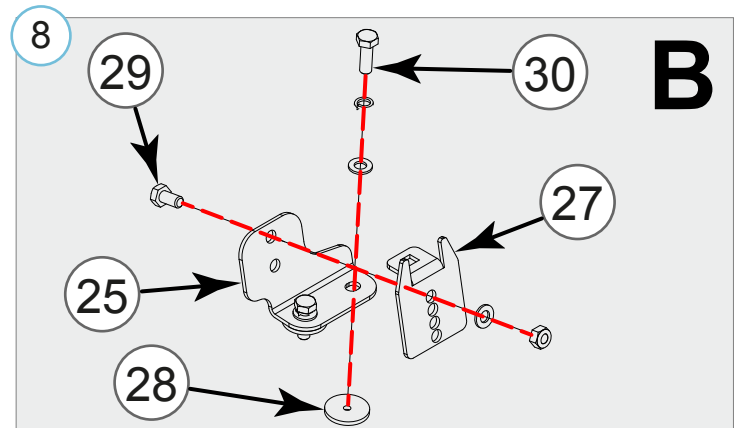

Ford Transit/Tourneo Custom 2023- / VW Transporter 24- (L2)

Pakiraam katusele | Luggage rack on the roof | Gepäckablage auf dem Dach