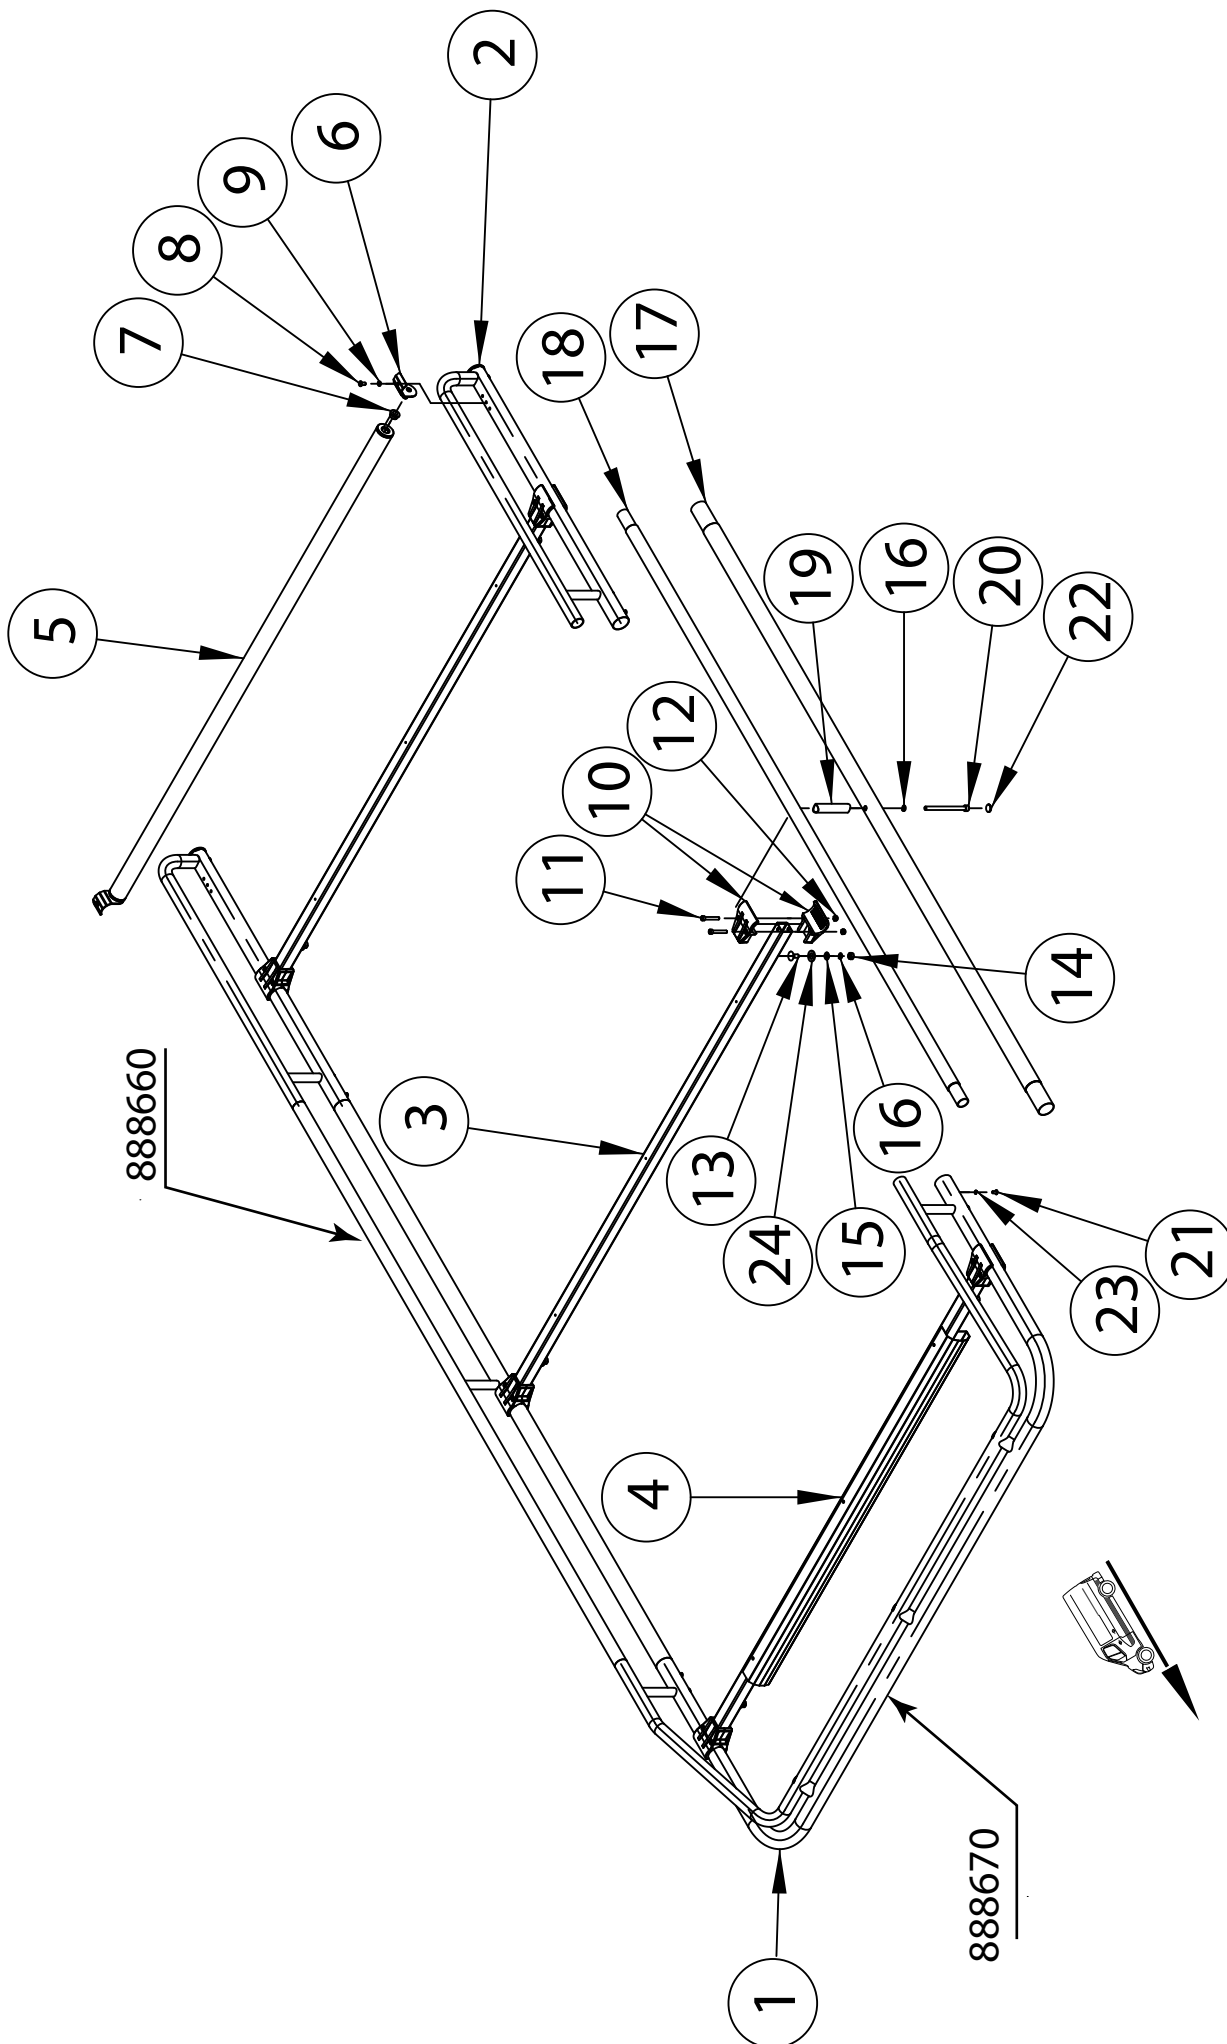

Ford Transit/Tourneo Custom 2023- / VW Transporter 24- (L2)

Pakiraam katusele | Luggage rack on the roof | Gepäckablage auf dem Dach