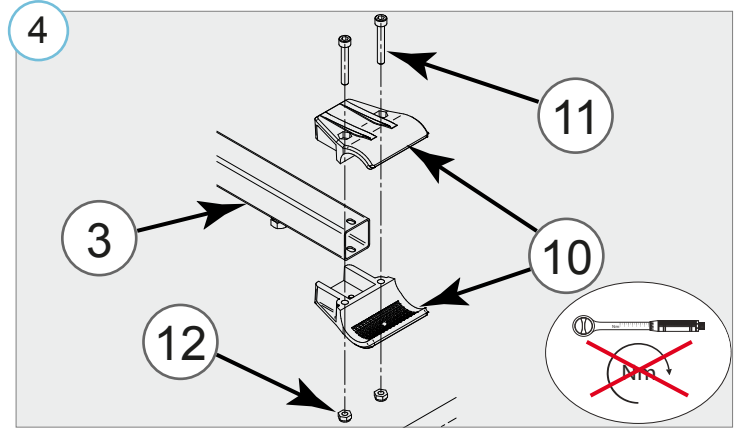

M5- 8 Nm
M6 - 11 Nm
M8 - 25 Nm

Ford Transit/Tourneo Custom 2023- / VW Transporter 24- (L2)

Pakiraam katusele | Luggage rack on the roof | Gepäckablage auf dem Dach

Ford Transit/Tourneo Custom 2023- / VW Transporter 24- (L2)

Pakiraam katusele | Luggage rack on the roof | Gepäckablage auf dem Dach

- Kui METEC toode ei vasta Teie ootustele või kui on tegemist toote ebapiisava kvaliteediga, siis pretensioonid esitada lehel www.metec.ee
- If the METEC product does not meet Your expectations or if it is a product of insufficient quality, then you can submit a claim at www.metec.ee
- Wenn METEC Produkt nicht Ihren Erwartungen entspricht oder wenn es um Qualitätsmängel geht, dann bitte die Ansprüche auf Seite www.metec.ee einreichen