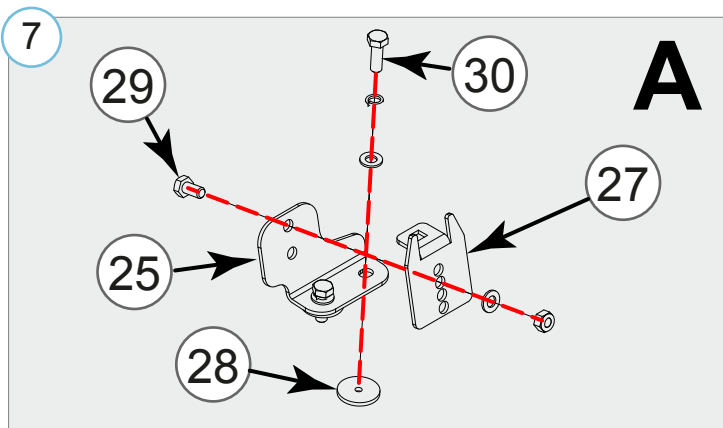

Ford Transit/Tourneo Custom 2023- / VW Transporter 24- (L2)

Pakiraam katusele | Luggage rack on the roof | Gepäckablage auf dem Dach