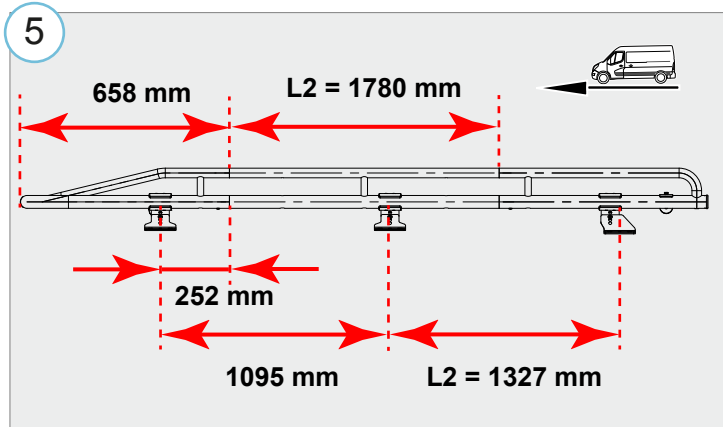

Ford Transit/Tourneo Custom 2023- / VW Transporter 24- (L2)

Pakiraam katusele | Luggage rack on the roof | Gepäckablage auf dem Dach