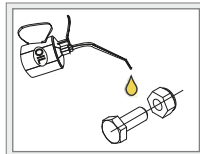

Ford Transit/Tourneo Custom 2023- / VW Transporter 24- (L2)

Art. 807477, 888670, 888660

Pakiraam katusele | Luggage rack on the roof | Gepäckablage auf dem Dach

1. Esiosa komplekt / Front set / Frontset C=1540	1
2. Tagaosa moodul / Rear module / Heckmodul	2
3. Toru / pipe / Rohr 30x30 L=1540	2
4. Tuulesuunaja / wind deflector / Windabweiser + Toru / pipe / Rohr L=1475	1
5. Rull / roller / rollen	1
6. Kinnituskamber / mounting bracket / Montagehalterung	2
7. Liuglaager / sliding bearing / Gleitlager	2
8. Polt / bolt / Bolzen M6x12	2
9. Vedruseib / spring washer / Federnscheibe A6	2
10. Klamber / clamp / Schelle	12
11. Polt / bolt / Bolzen M6x40	12
12. Mutter / nut / гайка / Mutter M6	12
13. Polt / bolt / болт / Bolzen M8x20	6
14. Mutter / nut / гайка / Mutter M8	6
15. Seib / flat washer / Scheibe 8,4x16x1,6	6
16. Vedruseib / spring washer / Federnscheibe A8	6
17. Toru / pipe / Rohr D=40 L=1780	2
18. Toru / pipe / Rohr D=30 L=1780	2
19. Toru / pipe / Rohr	2
20. Polt / bolt / Bolzen M8x110	2
21. Polt / bolt / Bolzen M5x10	4
22. Kummikork / rubber stopper / Gummistopfen	2
23. Vedruseib / spring washer / Federnscheibe A5	4
24. Seib / flat washer / Scheibe 13x24x2,5	6
25. Kronstein / bracket / Konsole (76,5°)	3
26. Kronstein / bracket / Konsole (76,5°)	3
27. Kronstein / bracket / Konsole (80°), h=66	6
28. Kummiseib / rubber washer / Gummisscheibe d=30/5	12
29. Polt / bolt / болт / Bolzen M8x16	6
30. Polt / bolt / болт / Bolzen M8x25	12
31. Mutter / nut / гайка / Mutter M8	6
32. Seib / flat washer / Scheibe 8,4x16x1,6	18
33. Vedruseib / spring washer / Federnscheibe A8	12

Külmkeevituse vältimiseks kasutada külmkeevitusvastast määret või mootoriõli.

To prevent cold welding, use cold weld grease or engine oil.

Verwenden Sie geeignetes Fett oder Motoröl, um die Kaltverschweißung zu verhindern.